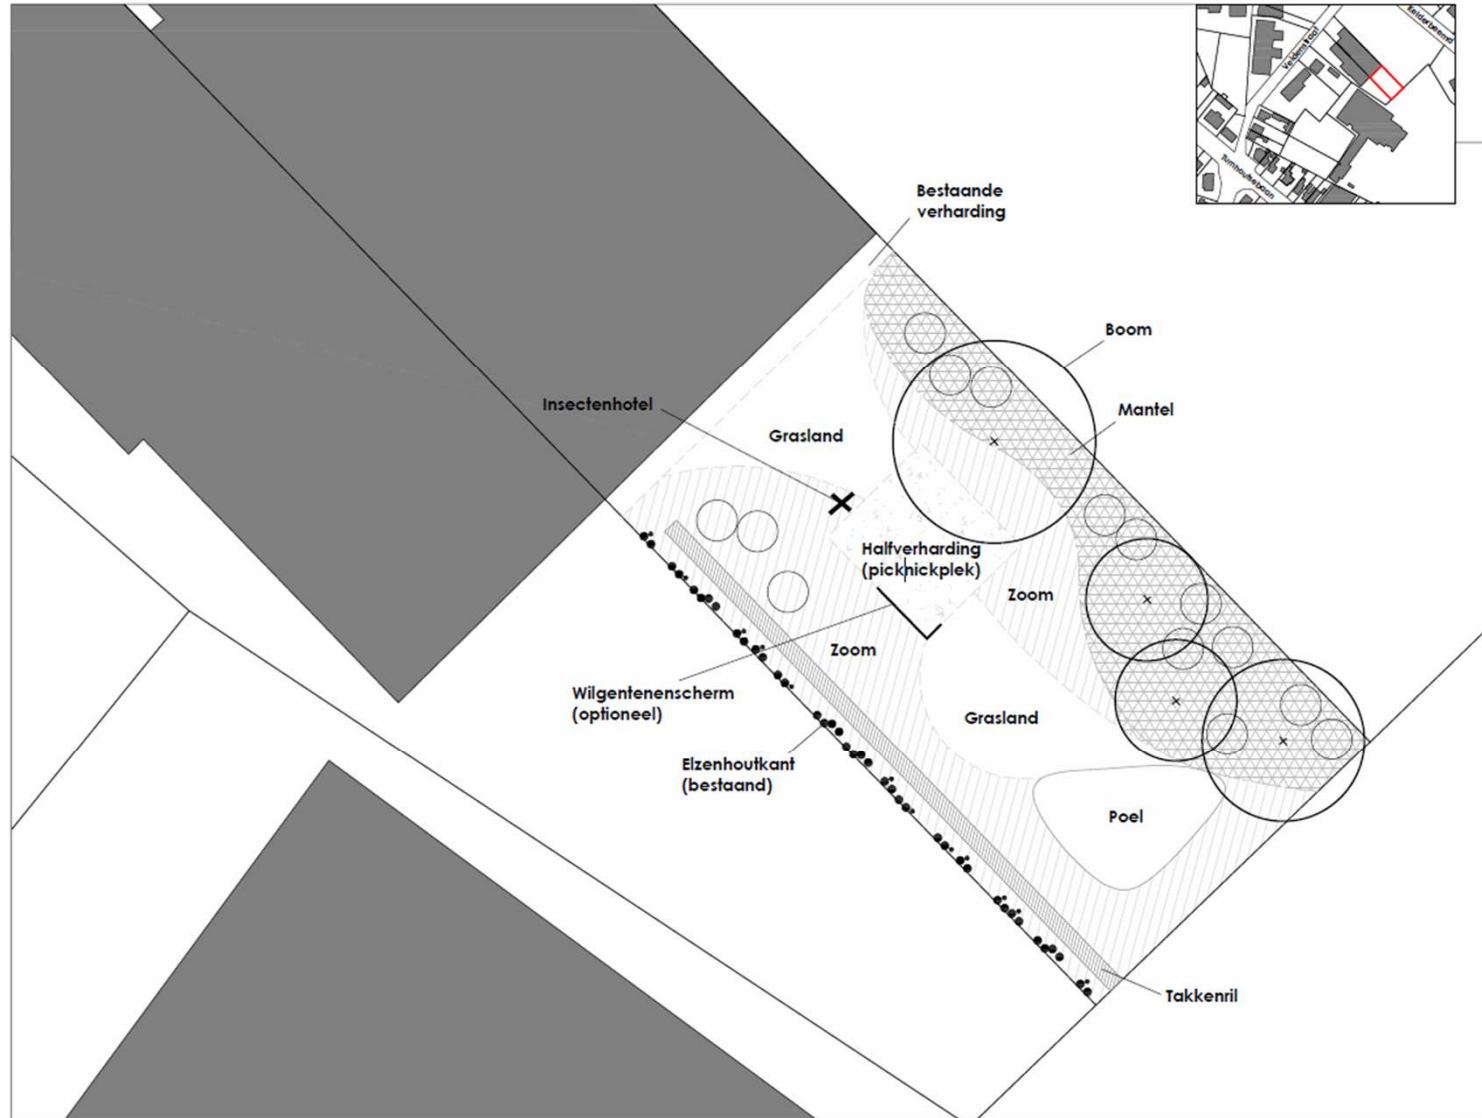

Samenwerking met Biodiva

Braakliggend terrein

orakel

Verloop

- Eerste bezoek: adviseur Milieu en Natuur
- Tweede bezoek: consulent Landschap en Groen
- Derde bezoek : voorstelling plan
- Vierde bezoek : aanpassing

Voorgesteld plan

Naaldbomen kappen

Elzen snoeien

orakel

Volgende stappen

- Aanleg parking
- Uitgraven poel
- Aanplanten struiken
- Aanleg halfverharding
- Takkenril

Aanleg + inwijding parking

orakel